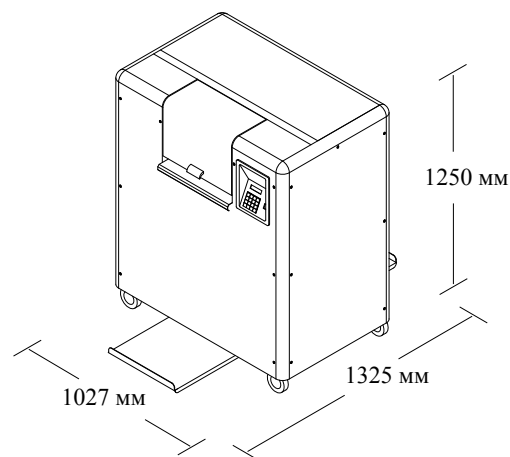

Технические характеристики Braillo 400 S

Формат

Знаков в строке:	10 - 42 знаков
Длина листа:	4 - 14 дюймов
Ширина листа:	140 - 330 мм
Параметры страницы:	Обычная / Перфорированная
Страница 1:	Сверху / Снизу
Режим печати:	Односторонняя / Interpoint
Длина страницы:	Нет перевода страницы/ Нормальный / Нормальный -1 до -9 строк
Ячейка Брайля:	Стандарт 6 или 8 точек
Межстрочный интервал:	От 0.3175 до 10.16 мм. Стандарт 5.08 мм
Вес бумаги:	120 - 180 г/м ² , Рекомендовано 150 г/м ²

Габариты:

Высота:	1250 мм
Ширина:	1027 мм
Длина:	1325 мм
Вес:	195 кг

Производитель оставляет за собой право изменять спецификации без предварительного уведомления.

Производится и продается:

Распространяется: